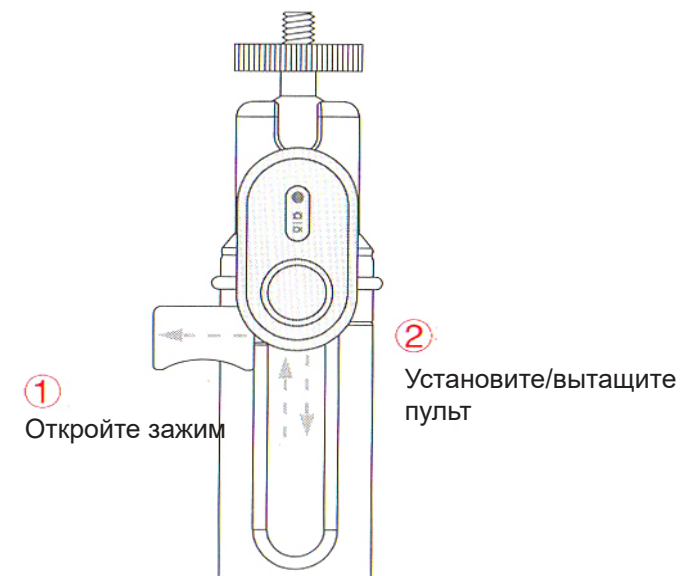

5. Способ работы пульта и монопода